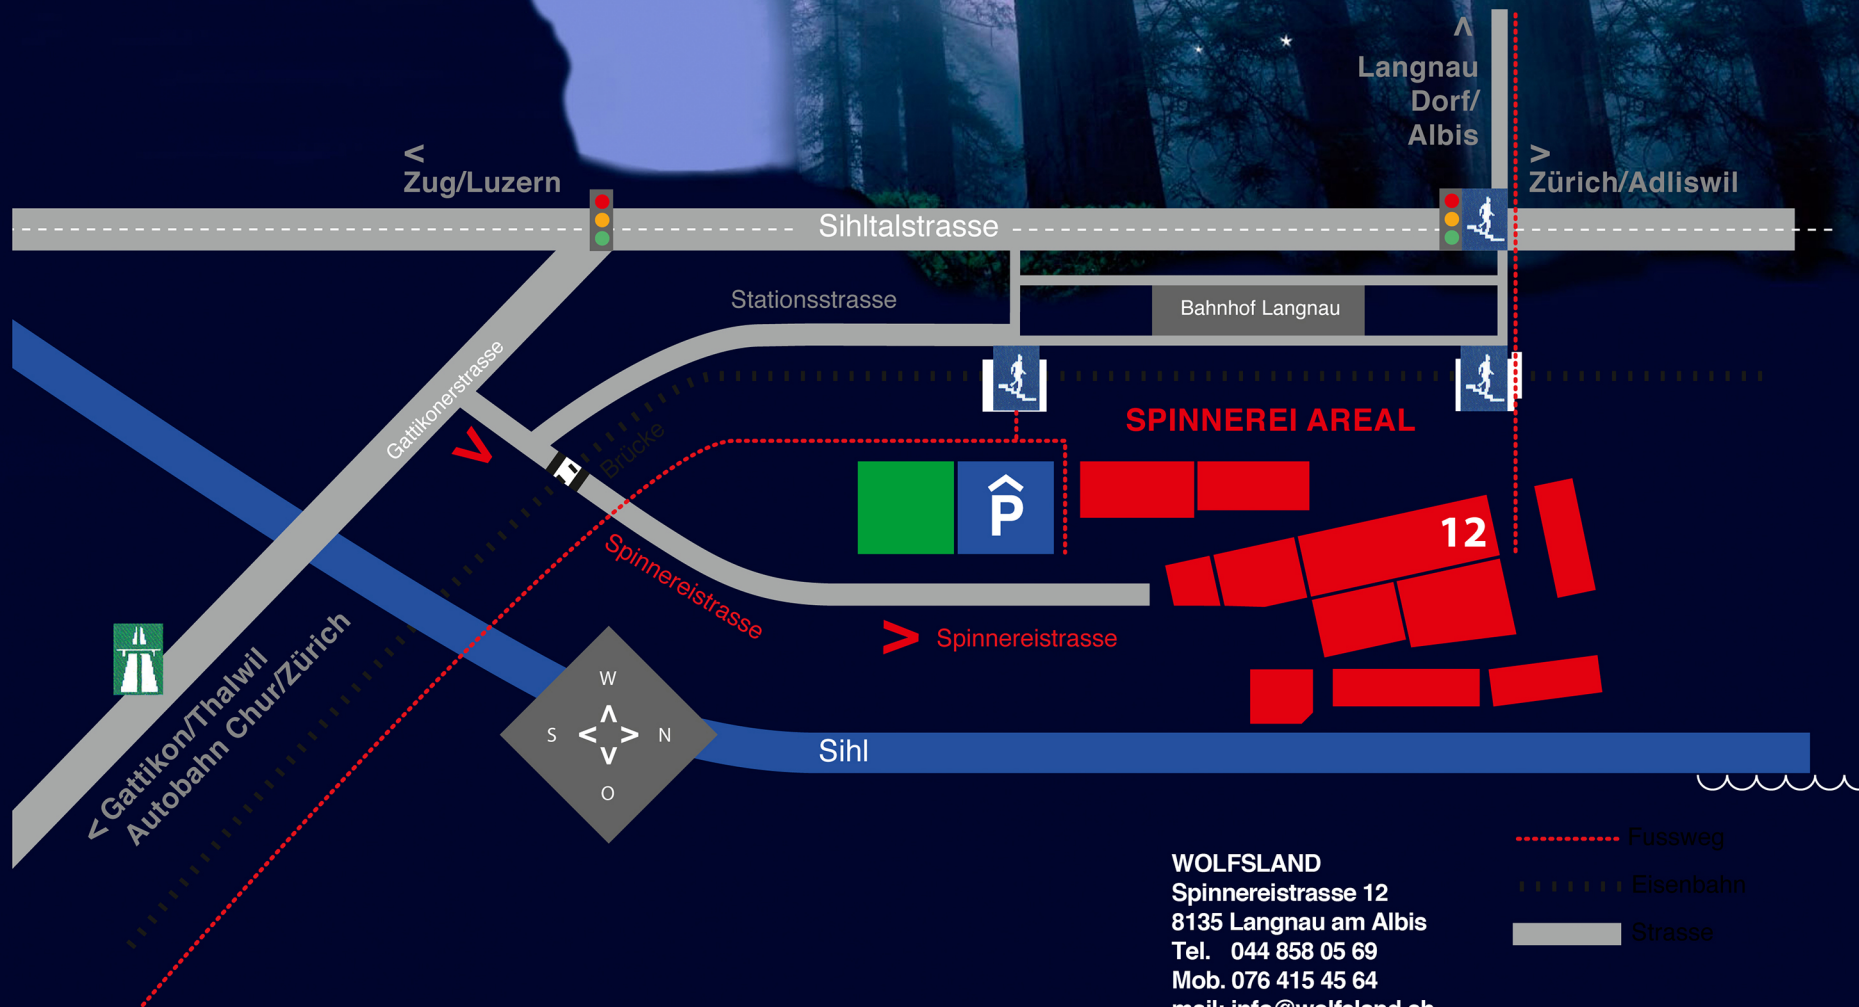

# WOLFSLAND

**WOLFSLAND**  
 Spinnereistrasse 12  
 8135 Langnau am Albis  
 Tel. 044 858 05 69  
 Mob. 076 415 45 64  
 mail: [info@wolfsland.ch](mailto:info@wolfsland.ch)